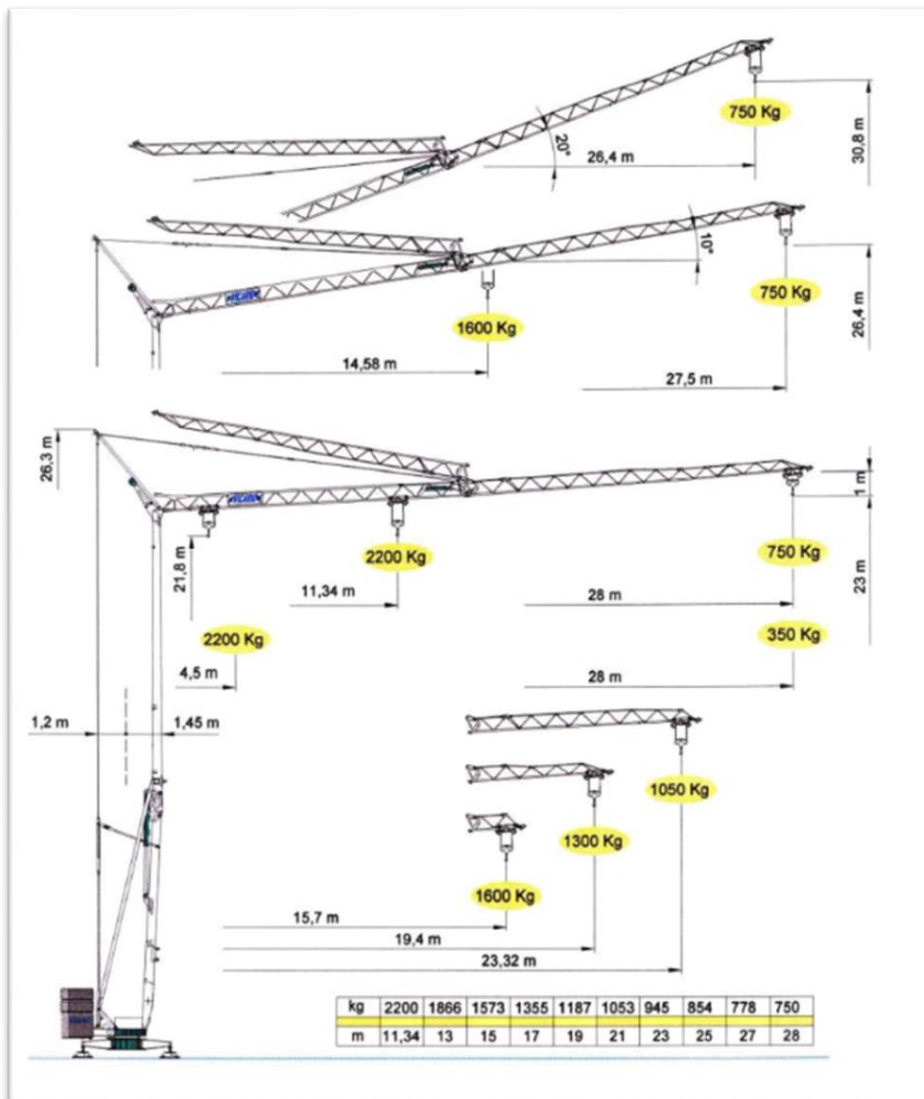

- Geen hijsbewijs nodig (vanaf 18jr)
- Giek lengte 28 meter haakhoogte 22.4-30.2 meter.
- Bouwkraanvoeding (32 ampère, 5 polig)
- Geen krachtstroom aansluiting? **Aggregaat te huur!**
- 4 Stempelschotjes bijgeleverd.

Belangrijke gegevens:

- Stempel afmetingen 04.40 x 04.40 m
- Opstel afmetingen 04.40 x 08.90 m
- Transportlengte 14.54 m
- Transportbreedte 02.60 m
- Transporthoogtem
- Zwenkradius 02.70 m
- Eigen gewicht: 21.700 KG