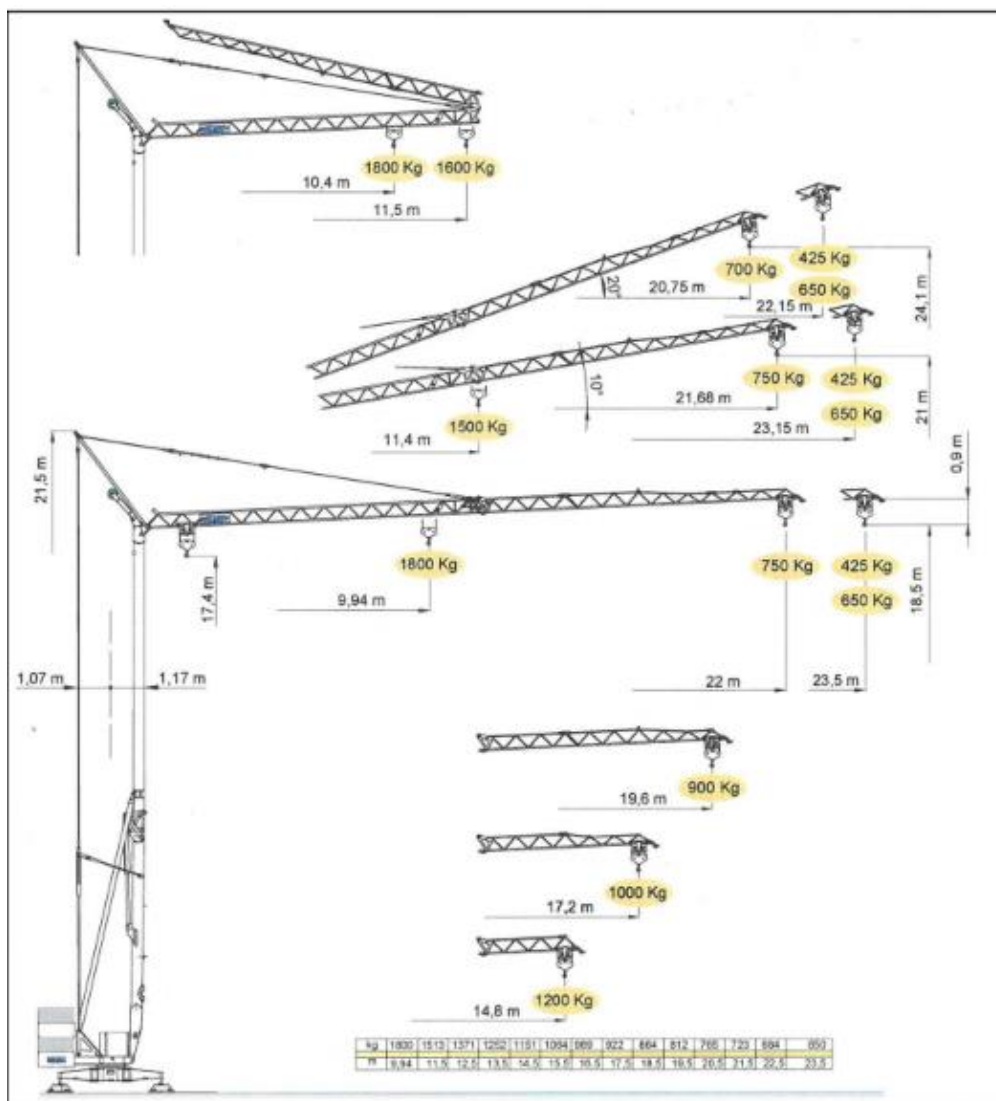

De electromobiele bouwkraan heeft een giek lengte van 24 meter en is zelfopbouwend en gebruiksklaar in enkele minuten. Door middel van de radiografische afstandsbediening zijn de bouwkranen van Dolco verhuur elektrisch verrijdbaar of door de aggregaat op de bouwkraan.

- Geen hijsbewijs nodig (vanaf 18jr)
- Giek lengte 24 meter
- Haakhoogte 18,5 – 24.1 meter.
- Bouwkraanvoeding (32 ampère, 5 polig)
- Geen krachtstroom aansluiting?
Aggregaat te huur!
- 4 Stempelschotjes bijgeleverd.

Belangrijke gegevens:

- Stempel afmetingen 3.30 x 3.30 m
- Opstel afmetingen 3.30 x 8.70 m
- Transportlengte 12.37 m
- Transportbreedte 02.60 m
- Transporthoogtem
- Zwenkradius 02.45 m
- Eigen gewicht: 16.900kg

10/ton meter bouwkraan , 24 meter met hijsbewijs

Meter:	5	8	10	12	14	16	18	20	22	24
Kg:										

10/ton meter bouwkraan , 24 meter zonder hijsbewijs

Meter:	5	8	10	12	14	16	18	20	22	24
Kg:	1500	1250	1000	835	715	625	555	500	455	420