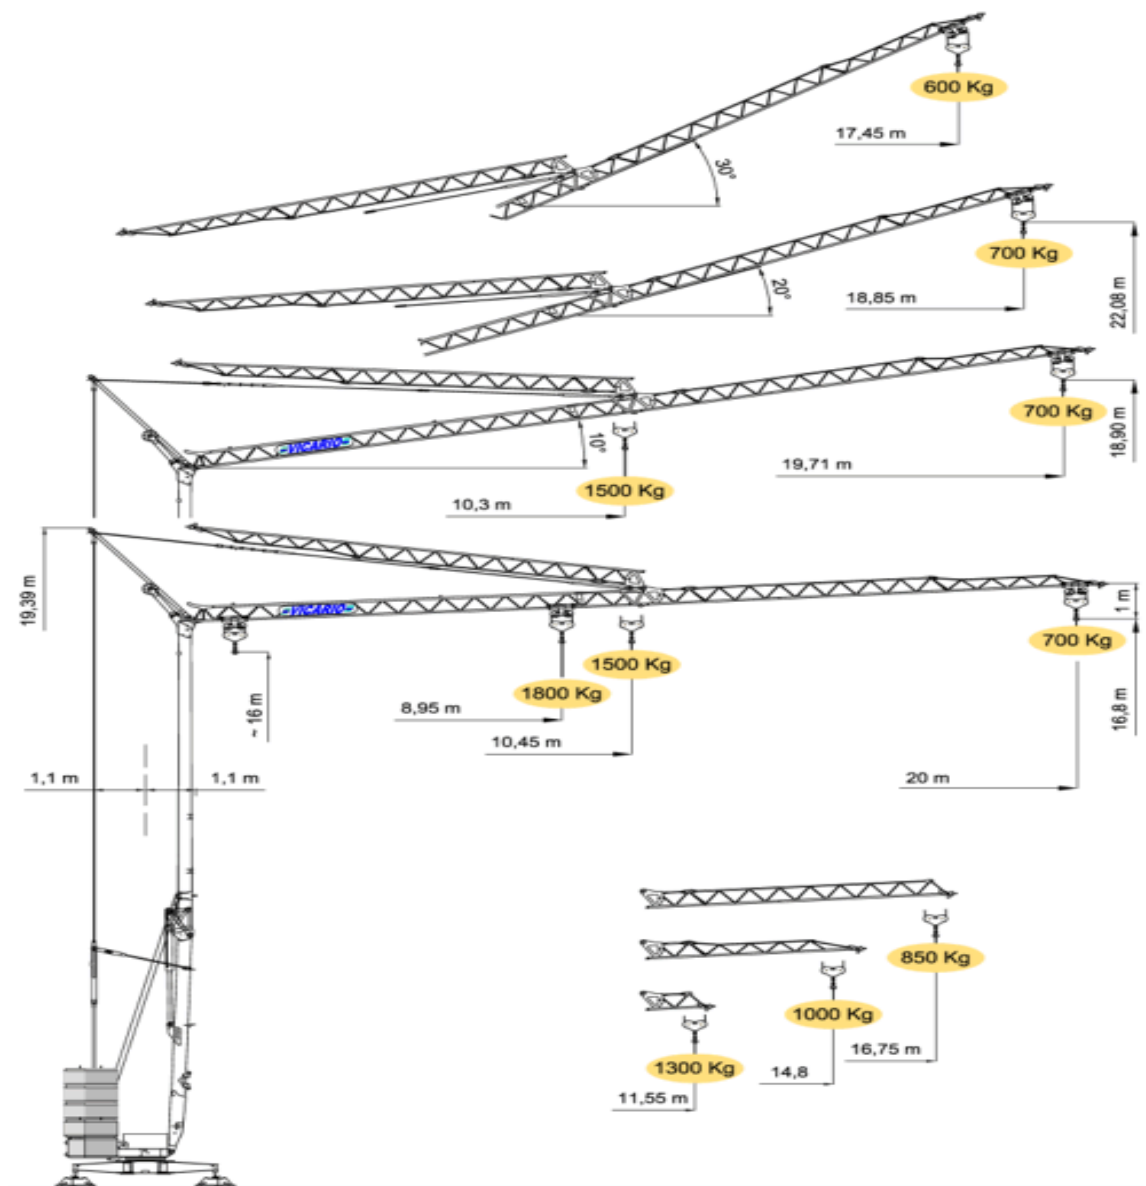

De electromobiele bouwkraan heeft een giek lengte van 22 meter en is zelfopbouwend en gebruiksklaar in enkele minuten. Door middel van de radiografische afstandsbediening zijn de bouwkranen van Dolco verhuur elektrisch verrijdbaar of door de aggregaat op de bouwkraan.

- Geen hijsbewijs nodig (vanaf 18jr)
- Giek lengte 22 meter
- haakhoogte 18,5-22.7 meter.
- Bouwkraanvoeding (32 ampère, 5 polig)
- Geen krachtstroom aansluiting?
Aggregaat te huur!
- 4 Stempelschotjes bijgeleverd.

Belangrijke gegevens:

- Stempel afmetingen 3.00 x 3.00 m
- Opstel afmetingen 3.00 x 7.80 m
- Transportlengte 12.05 m
- Transportbreedte 02.60 m
- Transporthoogte 03.15 m
- Zwenkradius 02.02 m
- Eigen gewicht: 14.550 kg

10/ton meter bouwkraan , 22meter

Meter:	5	8	10	12	14	16	18	20	22
Kg:	1800	1250	1000	835	715	625	555	500	450